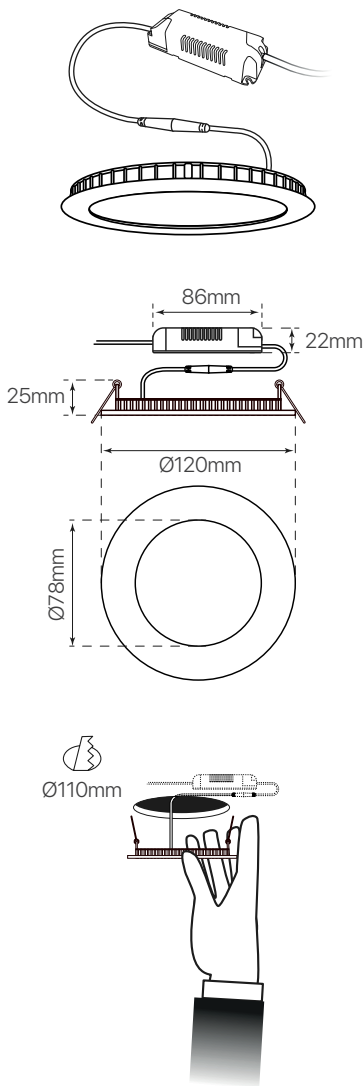

slim

ficha técnica

datasheet

ref. 5550382

Nombre / Name	Slim • downlight led empotrable redondo
Referencia / Reference	5550382
Materiales / Materials	Aluminio + PMMA / Aluminum + PMMA
Difusor / Diffuser	PMMA
Potencia / Power	6W
Temperatura de color / Color temperature	4200K
Flujo luminoso / Luminous flux	650lm
Dimable / Dimmable	No
Ángulo de apertura / Beam angle	110°
Ángulo de detección / Detection angle	-
IP	44
IK	08
F.P	>0.9
UGR	20
IRC	>80
Chip	EPISTAR 2835
Driver	i-TEC series
Vida media (duración) / Average life	± 50.000h
Clase energética / Energy class	A++
Aislamiento eléctrico / Electrical isolation	Clase I / Clase I
Colores / Colors	Blanco / White
Medida exterior / Product size	Ø120mm x 25mm
Medidas de corte / Cutting measurements	Ø110mm
Tª (ambiente/trabajo) / Tª (environment/work)	-20°C ~ 50°C
Input	AC85 ~ 265V
Output	DC12 ~ 28V
Frecuencia / Frequency	50 / 60Hz
Peso / Weight	158g
Certificados / Certificates	CE RoHS
Garantía / Warranty	2 años / 2 years